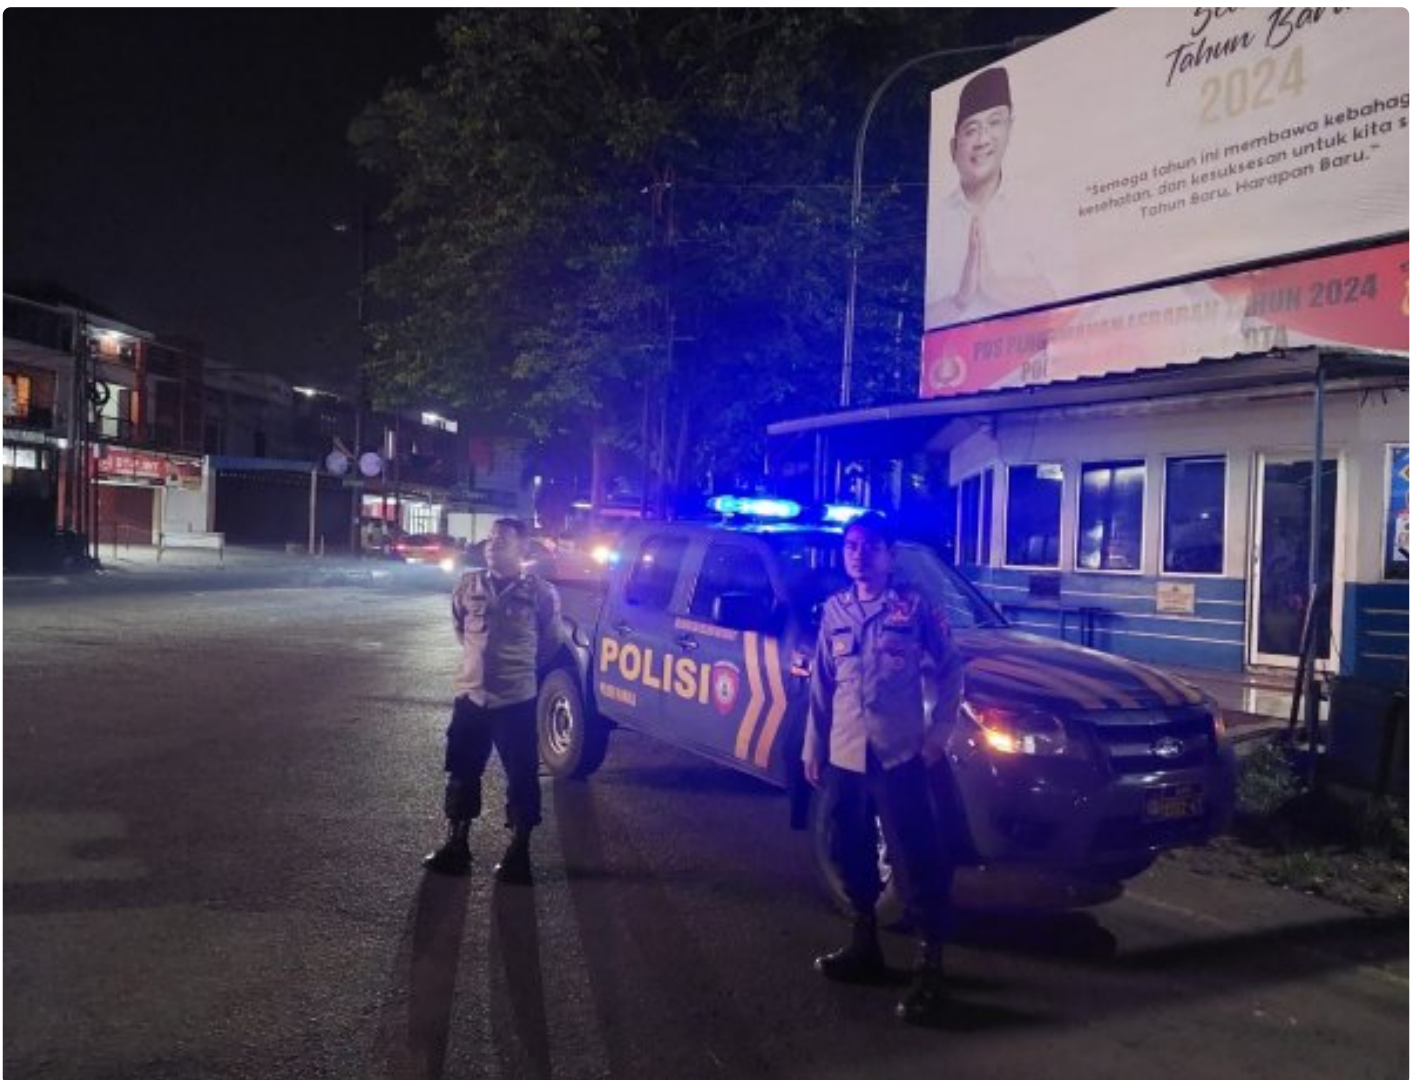

Polsek Kawalu Tingkatkan Patroli Biru,Sambangi Pemukiman Warga

Tasikmalaya Kota - KOTATASIKMALAYA.UPDATES.CO.ID

May 16, 2024 - 14:44

Polsek Kawalu Tingkatkan Patroli Biru,Sambangi Pemukiman Warga

POLRES TASIK KOTA –

Giat rutin Polsek Kawalu Polres Tasikmalaya Kota melaksanakan patroli malam antisipasi gangguan Kamtibmas dan memberikan himbauan kamtibmas kepada masyarakat.

Rabu, (15/05/2024)

Kegiatan patroli malam dengan sasaran perbankan, pertokoan, pemukiman penduduk dan lokasi yang di anggap rawan gangguan kamtibmas pada malam hari.

Kegiatan patroli merupakan upaya kepolisian dalam rangka menjaga situasi keamanan dan ketertiban masyarakat serta mencegah dan meminimalisir terjadinya tindak kejahatan serta memberikan himbauan kamtibmas juga mengajak warga untuk lebih meningkatkan kewaspadaan.